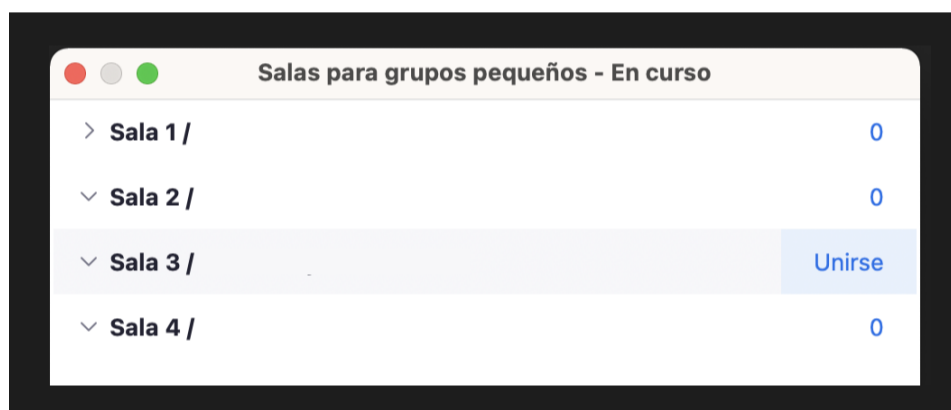

#31 Jornadas Anuales de la EOL

el cuerpo que hábito

entre consentimiento y rechazo

INSTRUCTIVO
Mesas simultáneas

jornadaseol.ar

PASO A PASO para entrar en las mesas simultáneas

1. Busque el ícono de los cuatro cuadraditos que puede aparecer abajo de la pantalla de la computadora o arriba a la izquierda en la tablet y en el celular. (Es necesario tocar la pantalla del celular o la tablet o llevar el mouse hacia el menú en la computadora para que aparezca)

2. Elija la sala a la que quiere asistir y haga clic en **Unirse**.

3. Aparecerá en su pantalla el siguiente icono y luego entrará a la sala seleccionada.

4. Ingrese silenciado.

5. Salir de la sala de grupos pequeños si Ud. quiere ir a otra sala.
Salir de la reunión si Ud. quiere salir del Zoom.